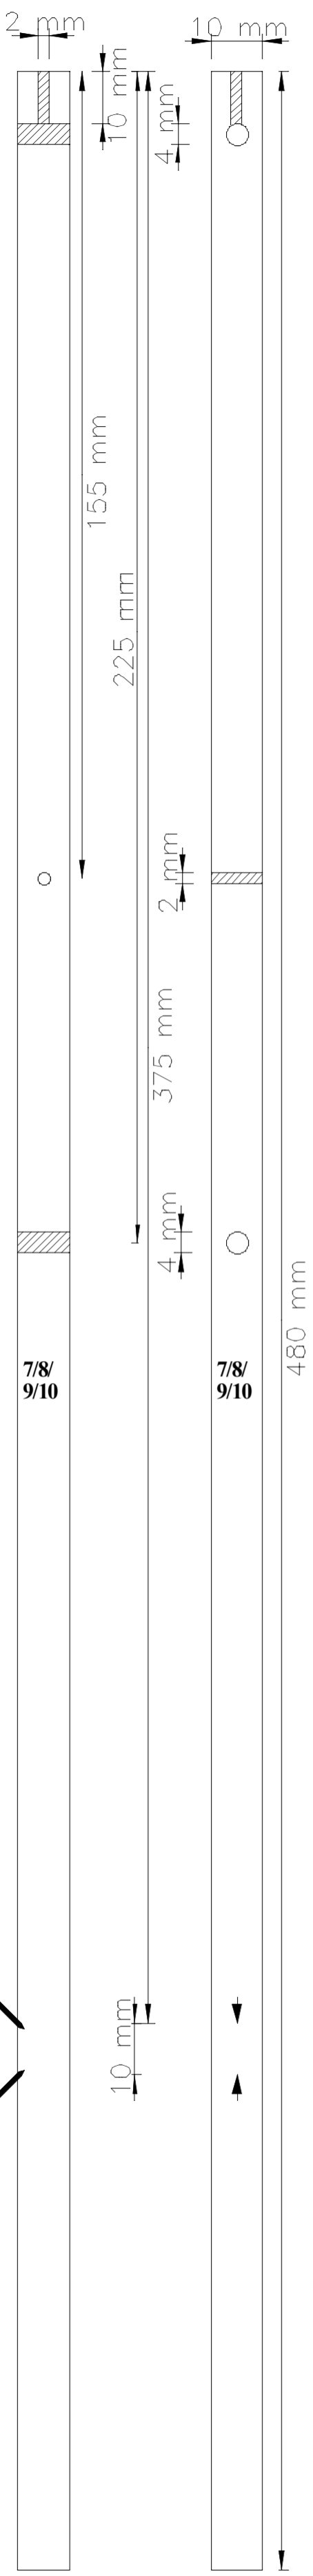

# 4x Zeltmasten

# 2x Mast-Musikplateau

# Erkerseitenteil Rechts

# Erkerseitenteil Links